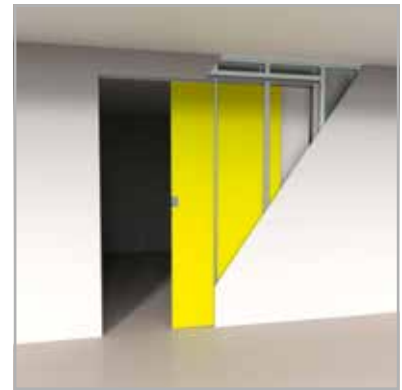

argenta® invisidoor® SDX

De complete oplossing voor onzichtbare schuif-in-de-wand deuren

De argenta invisidoor SDX is een complete oplossing, met een onzichtbaar aluminium kader, voor binnendeuren die in de wand schuiven. Hierdoor kan u nu ook voor uw schuifdeuren het strakke design van het invisidoor assortiment aanhouden voor een tijdloos resultaat en strak design.

De argenta invisidoor SDX maakt gebruik van de gekende invisidoor technologie voor onzichtbare aluminium kaders. Dankzij het argenta proslide schuifdeurbeslag, kan u deuren tot 100 kg toepassen. Via het uitneembare bovenprofiel kunnen de rolstelsels en stops eenvoudig en snel gemonteerd en gedemonteerd worden.

Het beslag wordt aan de deur bevestigd via de Manual-Fix. Hierdoor creëert u een uiterst kleine ruimte (tot 5 mm) tussen het deurpaneel en het bovenprofiel met een strak resultaat tot gevolg.